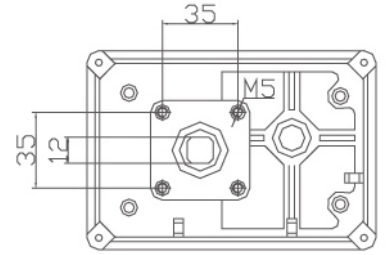

Model	US-EA 03 SERİSİ
Güç Beslemesi	220 VAC
Güç	30 W
Nominal Akım	0,30 A
Çıkış Torku	25Nm
90° Dönüş Süresi	15 s
Operasyonel Açık	0° den 360° ye ayarlanabilir
Adaptör Kontrol Devresi	W Serisi
Ağırlık	3 kg
Yalıtım Direnci	24VDC/24VAC:100MΩ 250VDC; 110VAC/220VAC/380VAC:100MΩ 500VDC
Gerilim Dayanımı	24VDC/24VAC: 500VAC ; 110VAC/220VAC:1500VAC ; 380VAC:1800VAC
Koruma Sınıfı	IP 65
Montaj Yönü	Herhangi bir açıda 360°
Elektrik Hattı	M20 Sugeçirmez (Waterproof) Kablo Konnektörü
Ortam Sıcaklığı	-30°C ~ +60°C
Çeşitli Opsiyonlar	Hızlı Kapatma, Yüksek Tork Koruması, Nemsizleştirme Isıtıcısı

Altıgen anahtar ile içeriye doğru basarak manual etki edilebilir

Stok Kodu	Ürün Açıklaması	Voltaj	Tork	Ağırlık
US-EA-03220AC	US-EA 03 SERİSİ ROTARY ELEKTRİKLİ AKTÜATÖR 220V AC	220V AC	25 Nm	3,0