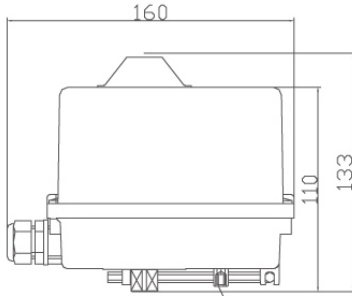

Model	US-EA 03 SERİSİ
Güç Beslemesi	220 VAC
Güç	30 W
Nominal Akım	0,30 A
Çıkış Torku	25Nm
90° Dönüş Süresi	15 s
Operasyonel Açık	0° den 360° ye ayarlanabilir
Adaptör Kontrol Devresi	W Serisi
Ağırlık	3 kg
Yalıtım Direnci	24VDC/24VAC:100MΩ 250VDC; 110VAC/220VAC/380VAC:100MΩ 500VDC
Gerilim Dayanımı	24VDC/24VAC: 500VAC ; 110VAC/220VAC:1500VAC ; 380VAC:1800VAC
Koruma Sınıfı	IP 65
Montaj Yönü	Herhangi bir açıda 360°
Elektrik Hattı	M20 Sugeçirmez (Waterproof) Kablo Konnektörü
Ortam Sıcaklığı	-30°C ~ +60°C
Çeşitli Opsiyonlar	Hızlı Kapatma, Yüksek Tork Koruması, Nemsizleştirme Isıtıcısı

Altıgen anahtar ile içeriye doğru basarak manual etki edilebilir

Stok Kodu	Ürün Açıklaması	Voltaj	Tork	Ağırlık
US-EA-03220AC	US-EA 03 SERİSİ ROTARY ELEKTRİKLİ AKTÜATÖR 220V AC	220V AC	25 Nm	3,0