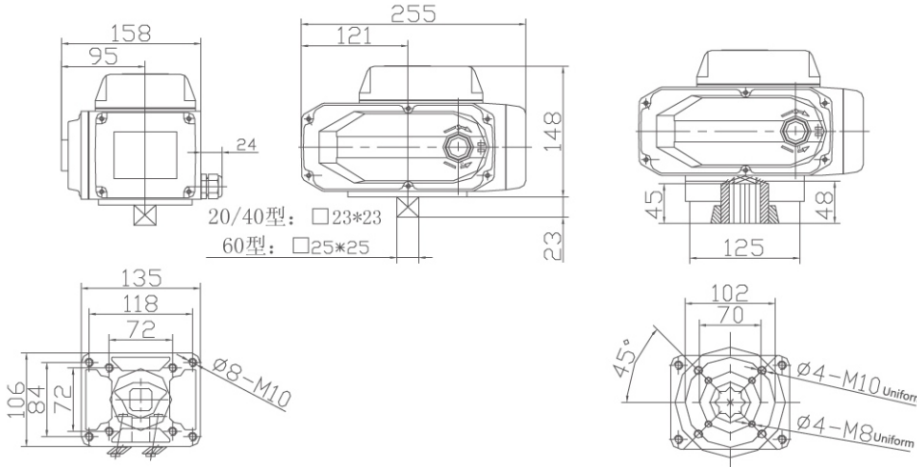

Direk Montaj Parametreleri		
Model	20	40-60
Boyun	□ 14x14	□ 17x17 □ 22x22
Flanş	F07	F10
Mil	Yükseklik ≤ 44mm	

Stok Kodu	Ürün Açıklaması	Voltaj	Tork	Ağırlık
US-EA-20220AC	US-EA 20 SERİSİ ROTARY ELEKTRİKLİ AKTÜATÖR 220V AC	220V AC	200 Nm	8,5
US-EA-20024DC	US-EA 20 SERİSİ ROTARY ELEKTRİKLİ AKTÜATÖR 24V DC	24V DC	200 Nm	8,5
US-EA-20110AC	US-EA 20 SERİSİ ROTARY ELEKTRİKLİ AKTÜATÖR 110V AC	110V AC	200 Nm	8,5
US-EA-20380AC	US-EA 20 SERİSİ ROTARY ELEKTRİKLİ AKTÜATÖR 380V AC	380V AC	200 Nm	8,5
US-EA-40220AC	US-EA 40 SERİSİ ROTARY ELEKTRİKLİ AKTÜATÖR 220V AC	220V AC	400 Nm	8,5
US-EA-40024DC	US-EA 40 SERİSİ ROTARY ELEKTRİKLİ AKTÜATÖR 24V DC	24V DC	400 Nm	8,5
US-EA-40110AC	US-EA 40 SERİSİ ROTARY ELEKTRİKLİ AKTÜATÖR 110V AC	110V AC	400 Nm	8,5
US-EA-40380AC	US-EA 40 SERİSİ ROTARY ELEKTRİKLİ AKTÜATÖR 380V AC	380V AC	400 Nm	8,5
US-EA-60220AC	US-EA 60 SERİSİ ROTARY ELEKTRİKLİ AKTÜATÖR 220V AC	220V AC	600 Nm	8,5
US-EA-60024DC	US-EA 60 SERİSİ ROTARY ELEKTRİKLİ AKTÜATÖR 24V DC	24V DC	600 Nm	8,5
US-EA-60110AC	US-EA 60 SERİSİ ROTARY ELEKTRİKLİ AKTÜATÖR 110V AC	110V AC	600 Nm	8,5
US-EA-60380AC	US-EA 60 SERİSİ ROTARY ELEKTRİKLİ AKTÜATÖR 380V AC	380V AC	600 Nm	8,5